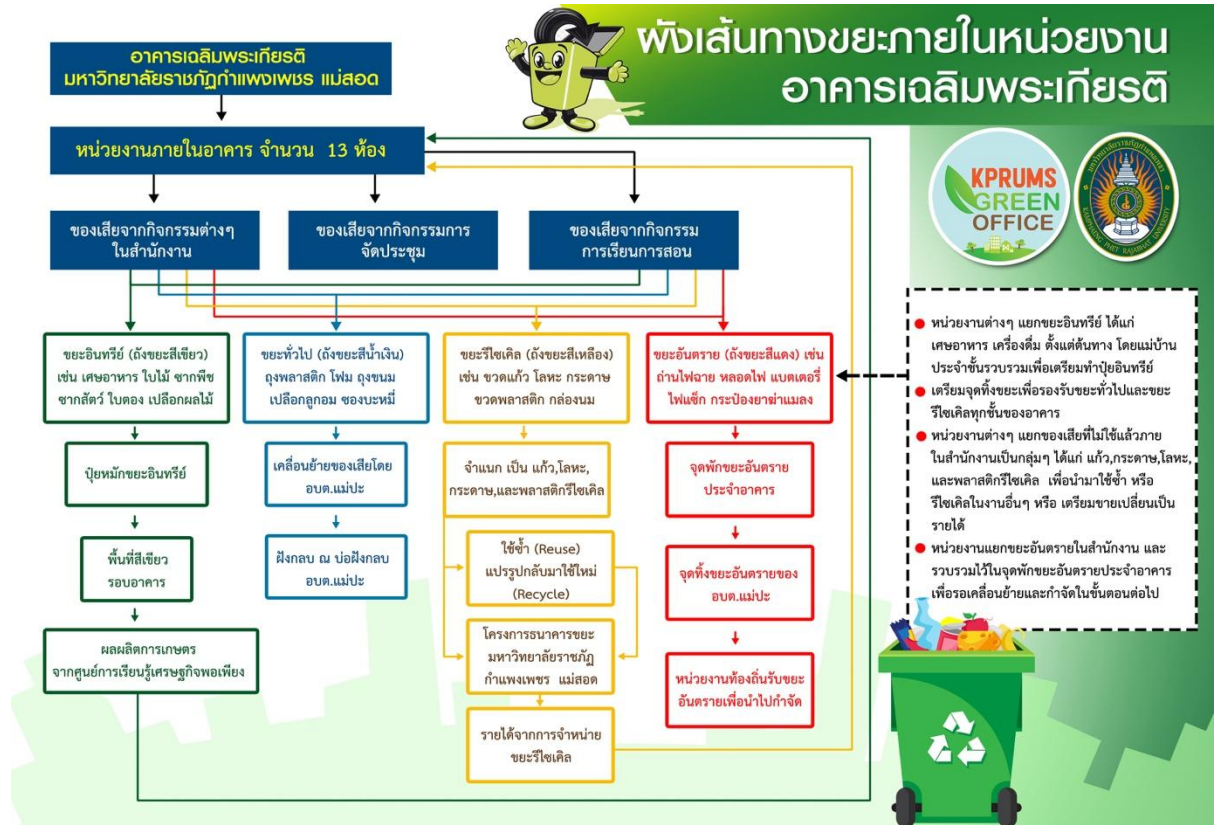

4.1.1 (6). ผังแสดงเส้นทางขยะภายในอาคารเฉลิมพระเกียรติ และ ภาพถ่ายบ่งชี้การจัดขยะ สาธารณะเทศบาลนครแม่สอด

มหาวิทยาลัยราชภัฏกำแพงเพชร แม่สอด มีการติดตาม ตรวจสอบการกำจัดขยะของ ผู้รับจ้างให้มีการจัดการอย่างเหมาะสมตามหลักวิชาการ

1. มีผังแสดงเส้นทางขยะ ภายในอาคารเฉลิมพระเกียรติ เพื่อ ประชาสัมพันธ์แจ้งให้ บุคลากร นักศึกษา และ บุคคลภายนอก (ผู้ขอใช้สถานที่) ทราบ

2. มีการติดตาม ตรวจสอบการกำจัดขยะ ของรถขยะองค์การบริหารส่วนตำบลแม่ปะ  
ภาพถ่ายบ่อกำจัดขยะสาธารณะเทศบาลนครแม่สอด